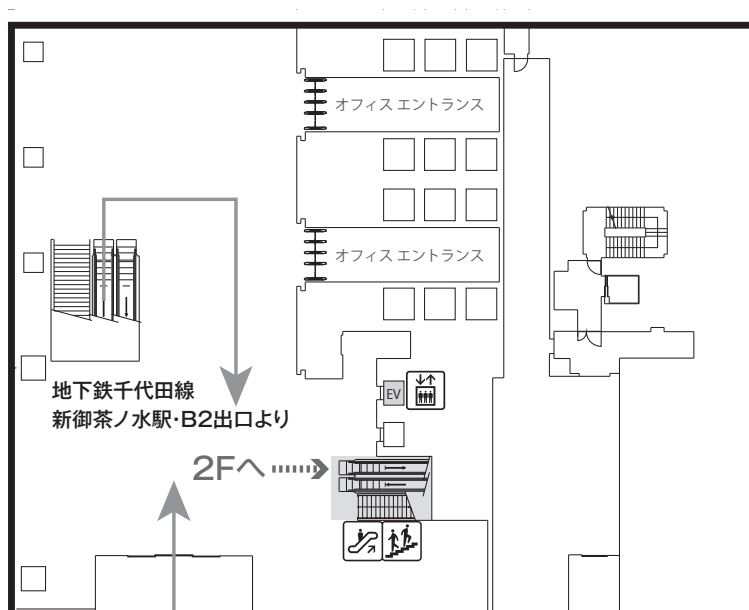

会場見取り図

1F

JR御茶ノ水駅・聖橋口より

2F